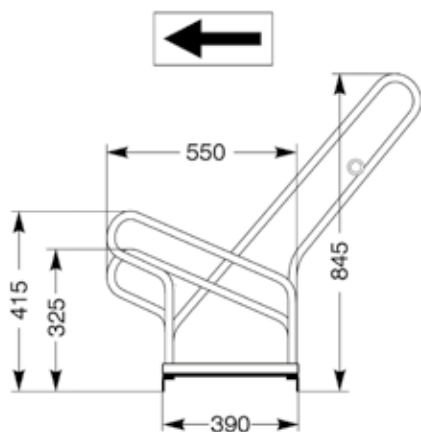

# CYKELSTÄLL 2500

## CYKELSTÄLL MED LÅSBÅGAR

- Skyddar cykeln mot skador på fälgar.
- Bra stölskydd genom att man kan låsa fast cykel på ett bra sätt vid cykelstället.
- Plats sparande genom växelvis hög/låg parkering.
- Stabil stålkonstruktion.
- Bästa rostskydd genom varmgalvanisering.
- Skruvade bågar ger minimalt paket för leverans.
- Förberedda för sammankoppling och markfäste.
- Även för Mountainbike med max 55 mm breda däck.
- En eller två sidesparkering.
- Ensidesparkering kräver 1850 mm inkl cyklar
- Skruvar för att montera ihop flera cykelställ med varandra ingår.

Antal platser		2	4	6
<b>2500</b>	Modell:	<b>2502</b>	<b>2504</b>	<b>2506</b>
Längd, mm		700	1400	2100
	Art-nr:	105700078	105700079	105700101
<b>2500 XBF</b>	Modell:	<b>2502 XBF</b>	<b>2504 XBF</b>	<b>2506 XBF</b>
Längd, mm		1000	2000	3000
	Art-nr:	105700138	105700143	105700144